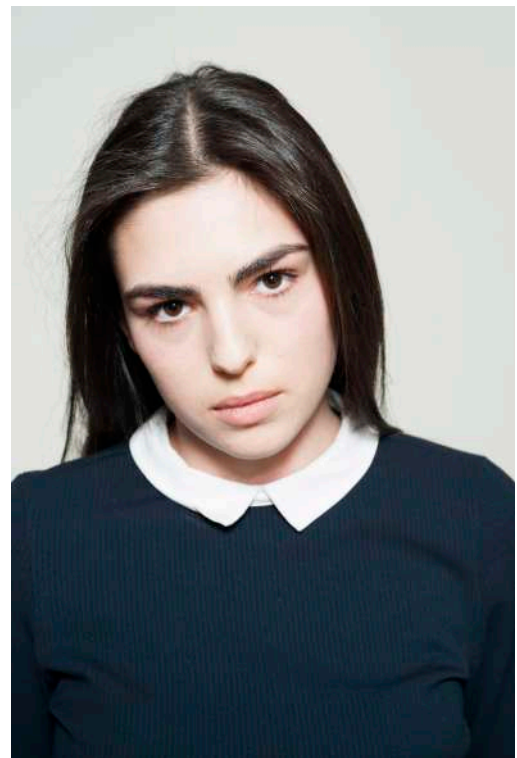

Caractères

AGENCE ARTISTIQUE

MARIE ALBY

AGENT: FRED MALEK

Caractères

AGENCE ARTISTIQUE

MARIE ALBY

AGENT: FRED MALEK

LANGUES

FRANCAIS Langue maternelle

ANGLAIS Courant

ALLEMAND Notions

TAILLE 1m69

CINEMA

COURTS METRAGES

2017 ARMANIRAMA | *Réal. Zoe Cassavetes*