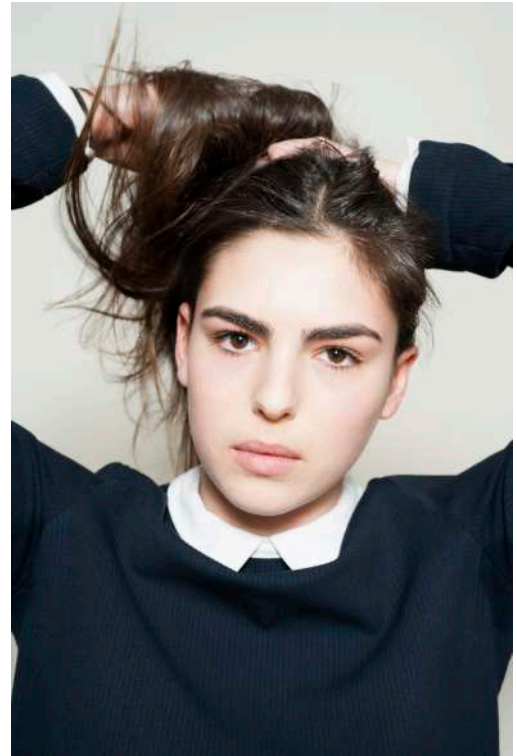

Caractères

AGENCE ARTISTIQUE

MARIE ALBY

AGENT: FRED MALEK

Caractères

AGENCE ARTISTIQUE

MARIE ALBY

AGENT: FRED MALEK

LANGUES

FRANCAIS Langue maternelle

ANGLAIS Courant

ALLEMAND Notions

TAILLE 1m69

CINEMA

COURTS METRAGES

2017 ARMANIRAMA | *Réal. Zoe Cassavetes*